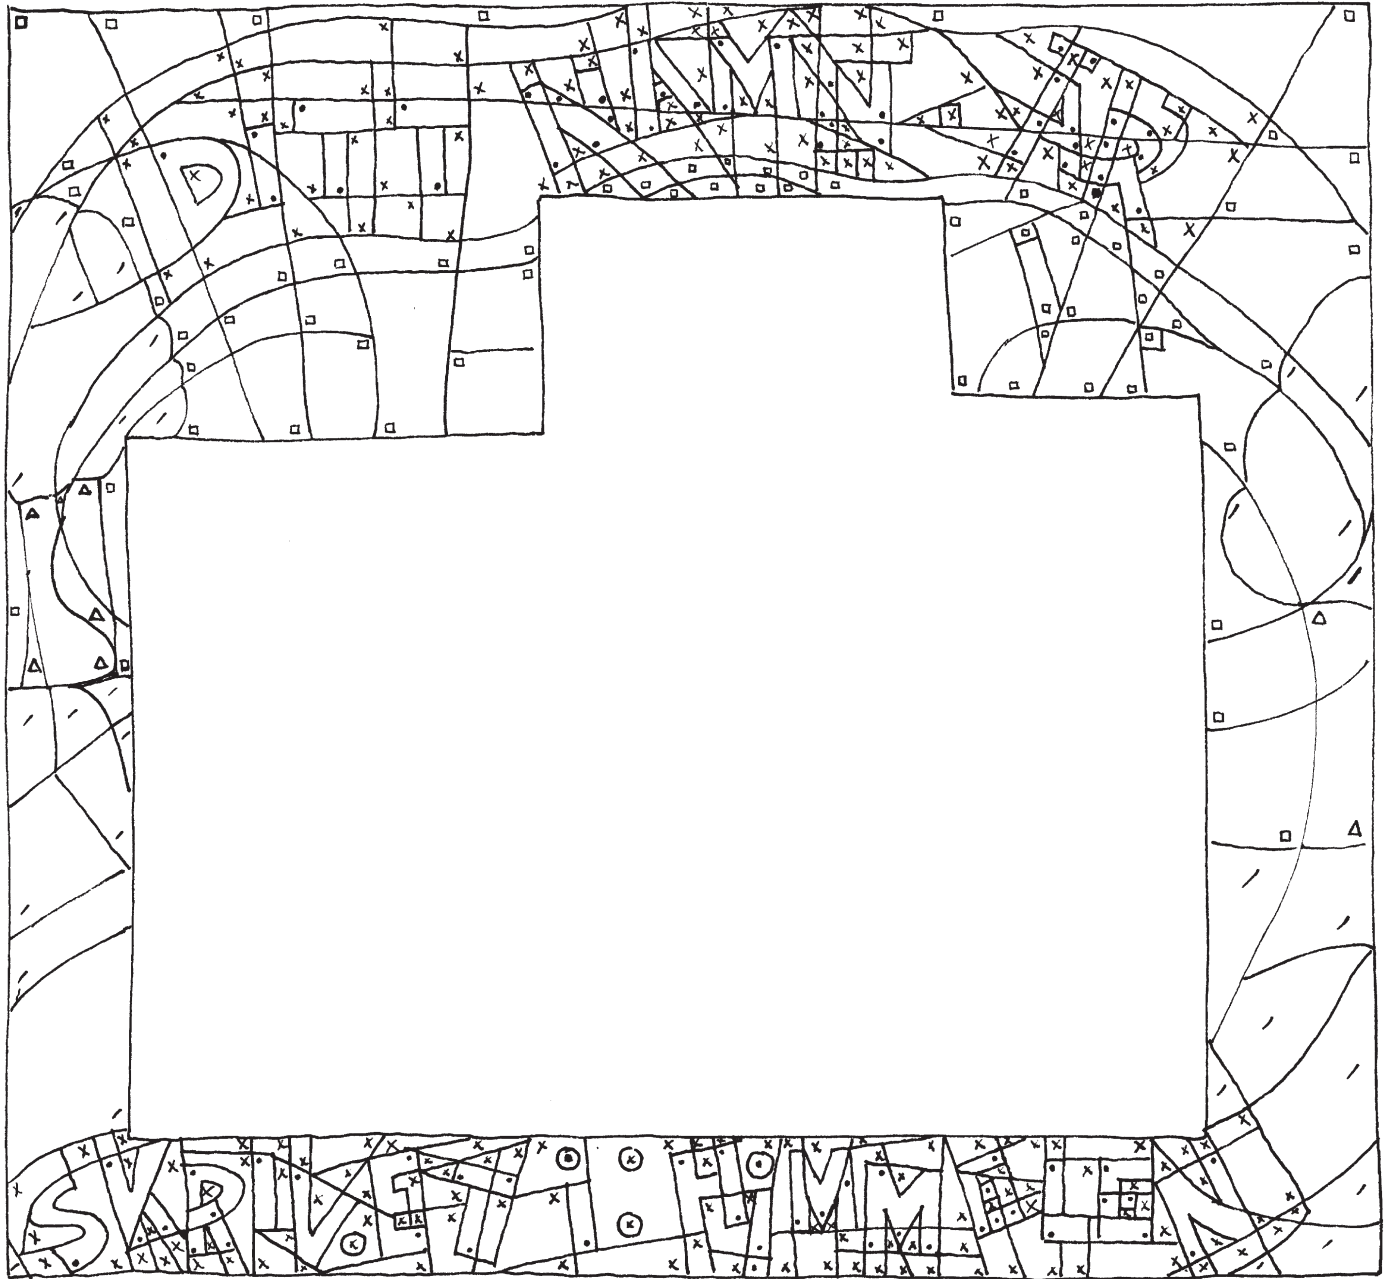

# FÄRGLÄGG

MÅLA I RÄTT FÄRGER.

I RUTAN KAN DU RITA DIG SJÄLV OCH SKRIVA DITT NAMN!

FÄRGLÄGG • = RÖTT x = MÖRKBLÅTT / = GRÖNT Δ = BRUNT □ = LJUSBLÅTT